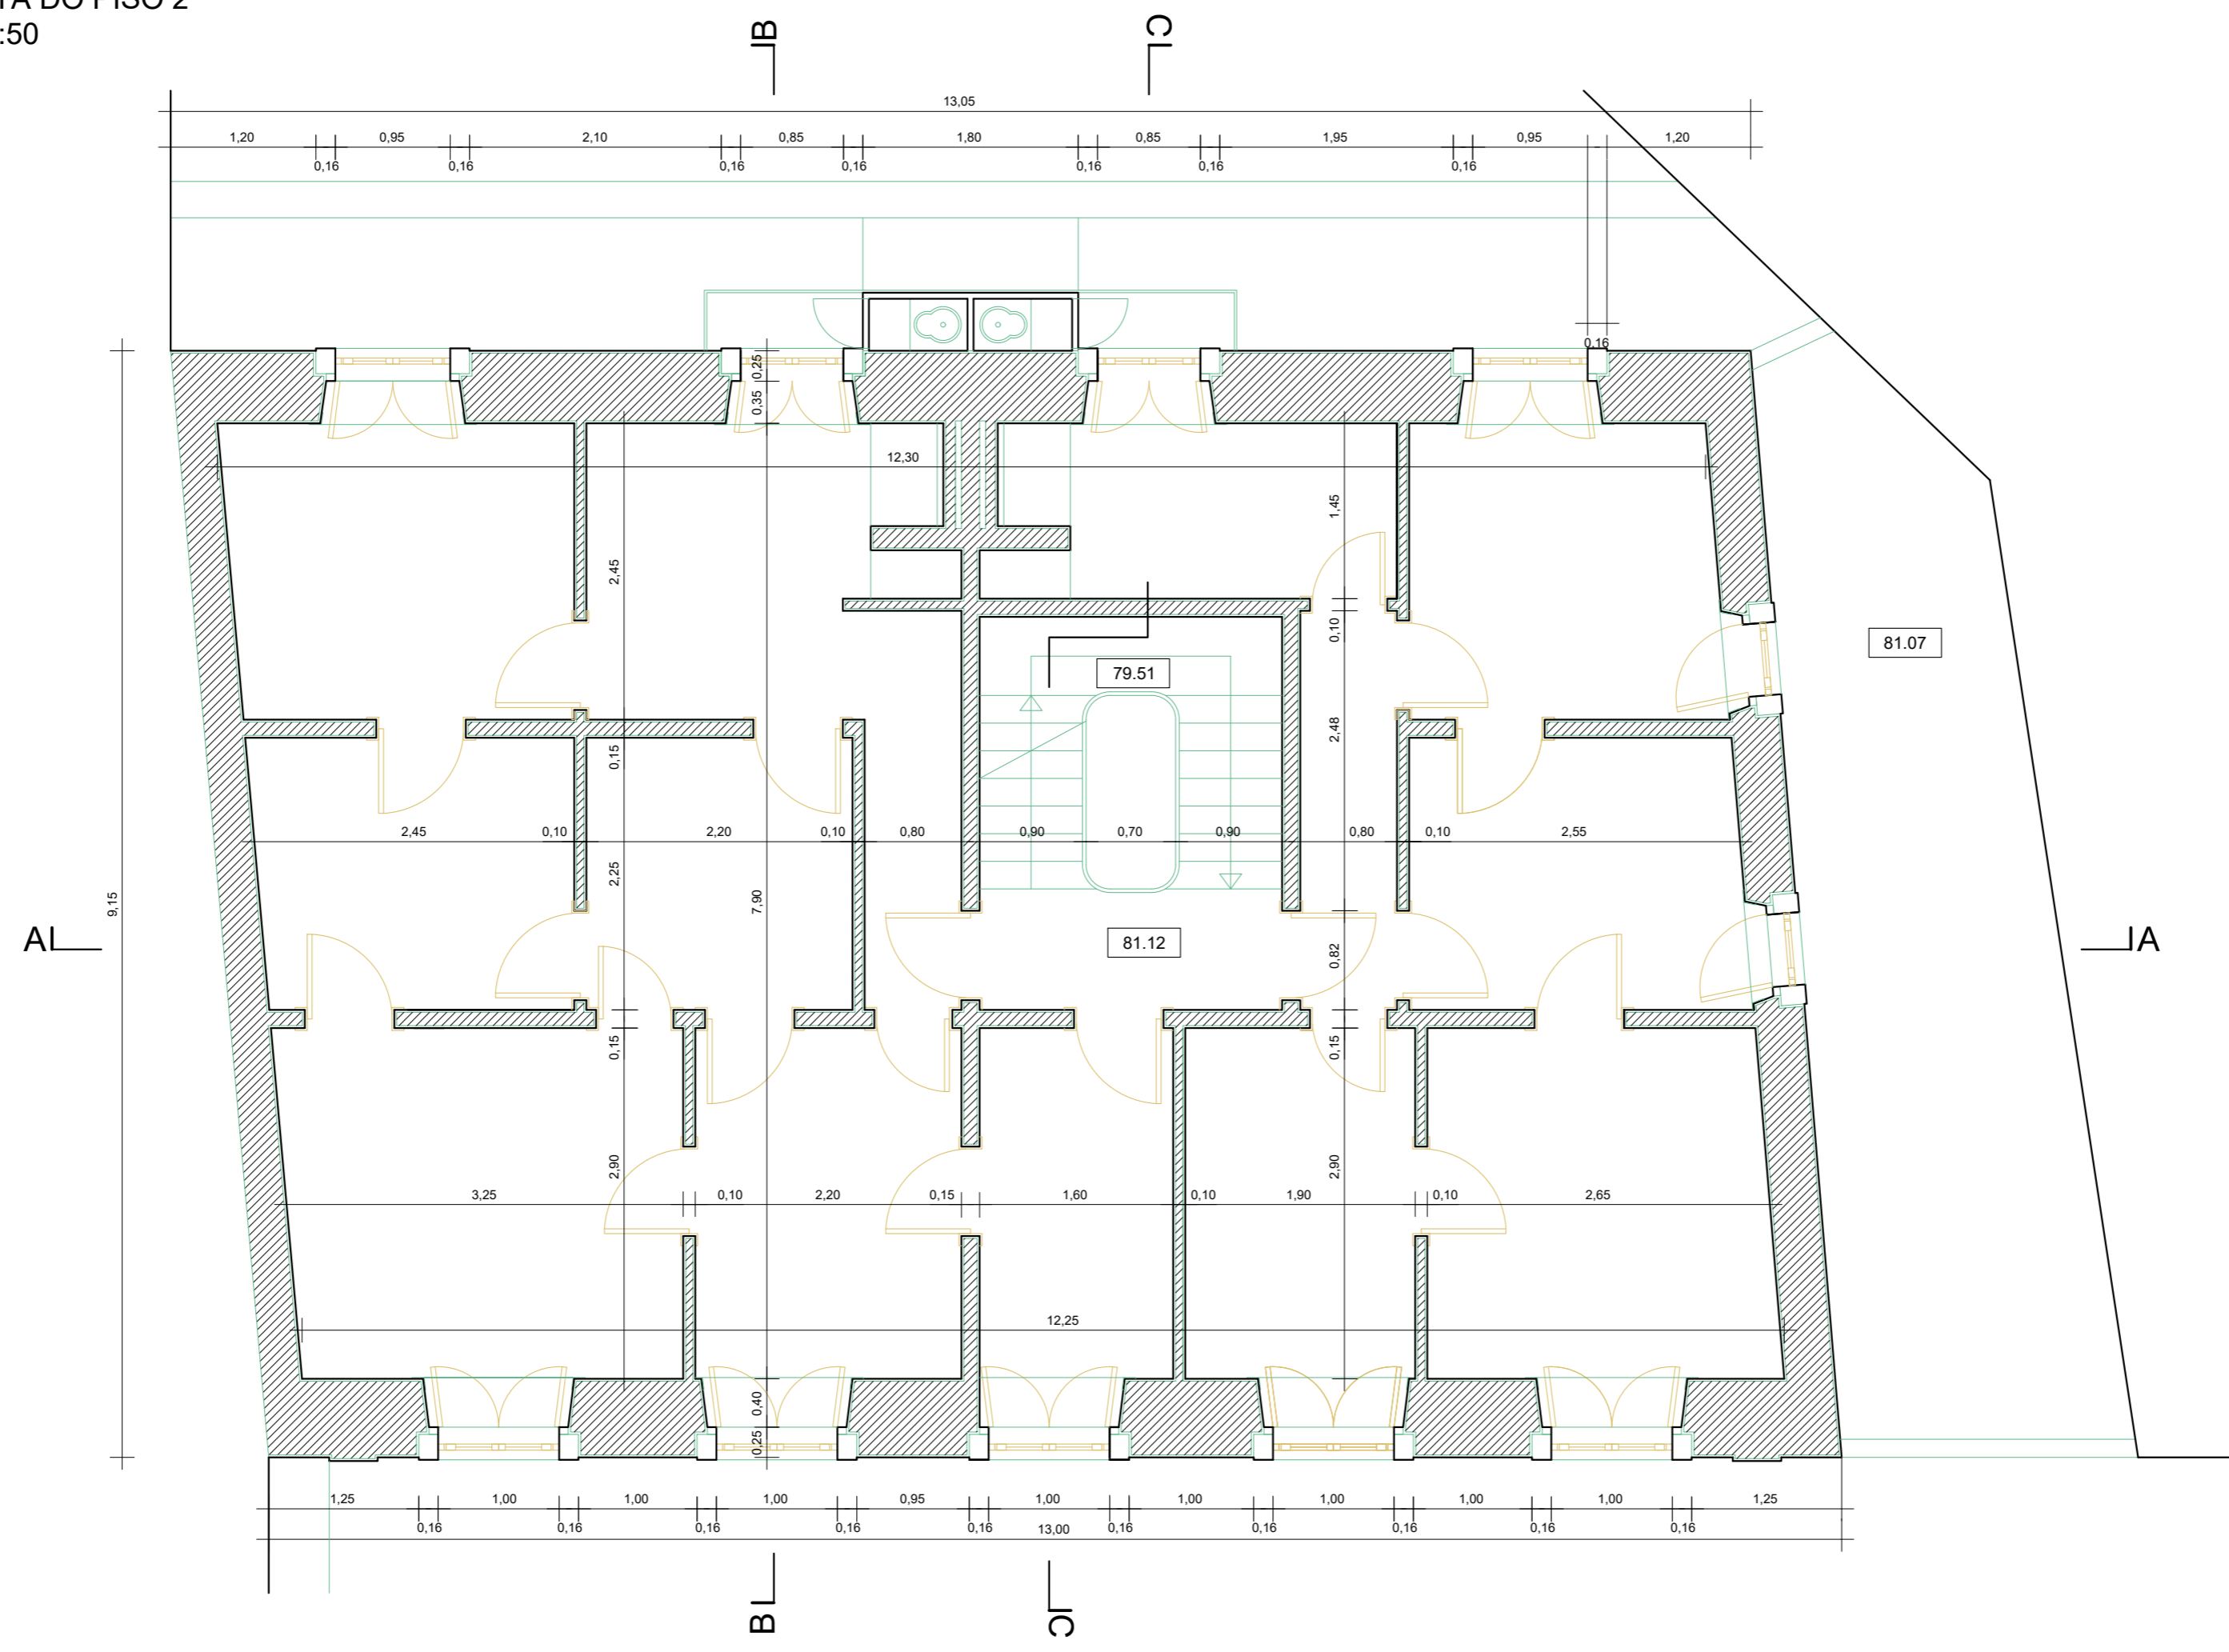

PLANTA DO PISO 2
Esc. 1:50

NOTA: Todas as cotas indicadas no projecto deverão ser confirmadas em obra. Todas as alterações devem ser comunicadas aos projectistas das especialidades.

Rua António Patrício, N° 9 B 1700-047 LISBOA
TEL: 217 957 943 . FAX: 217 962 884 . TELM: 918 747 495/6
E - mail : databrica04@mail.telepac.pt
URL : www.databrica.com

Dono de Obra: Santa Casa da Misericórdia de Lisboa
Projecto: Recuperação/Requalificação
Local: Rua da Bela Vista à Graça, n°134A LISBOA
Fase: LEVANTAMENTO ARQUITECTÓNICO

Título: Planta do Piso 2

O PRESENTE DESENHO É AUTORIA DOS PROJECTISTAS, NÃO PODENDO SER COPIADO OU ALTERADO SEM A SUA AUTORIZAÇÃO.

Escala: 1:50	
Processo2007 01_CONCURSO	desenho número: 003
Executante: Pedro	
Data: Abril 2007	
<small>VECTORWORKS 11.5 Serial Number: B1WP02-C2W08-212321-142840 VECTORWORKS 11.5 Serial Number: B1WP02-K2W08-272027-DE0A1</small>	